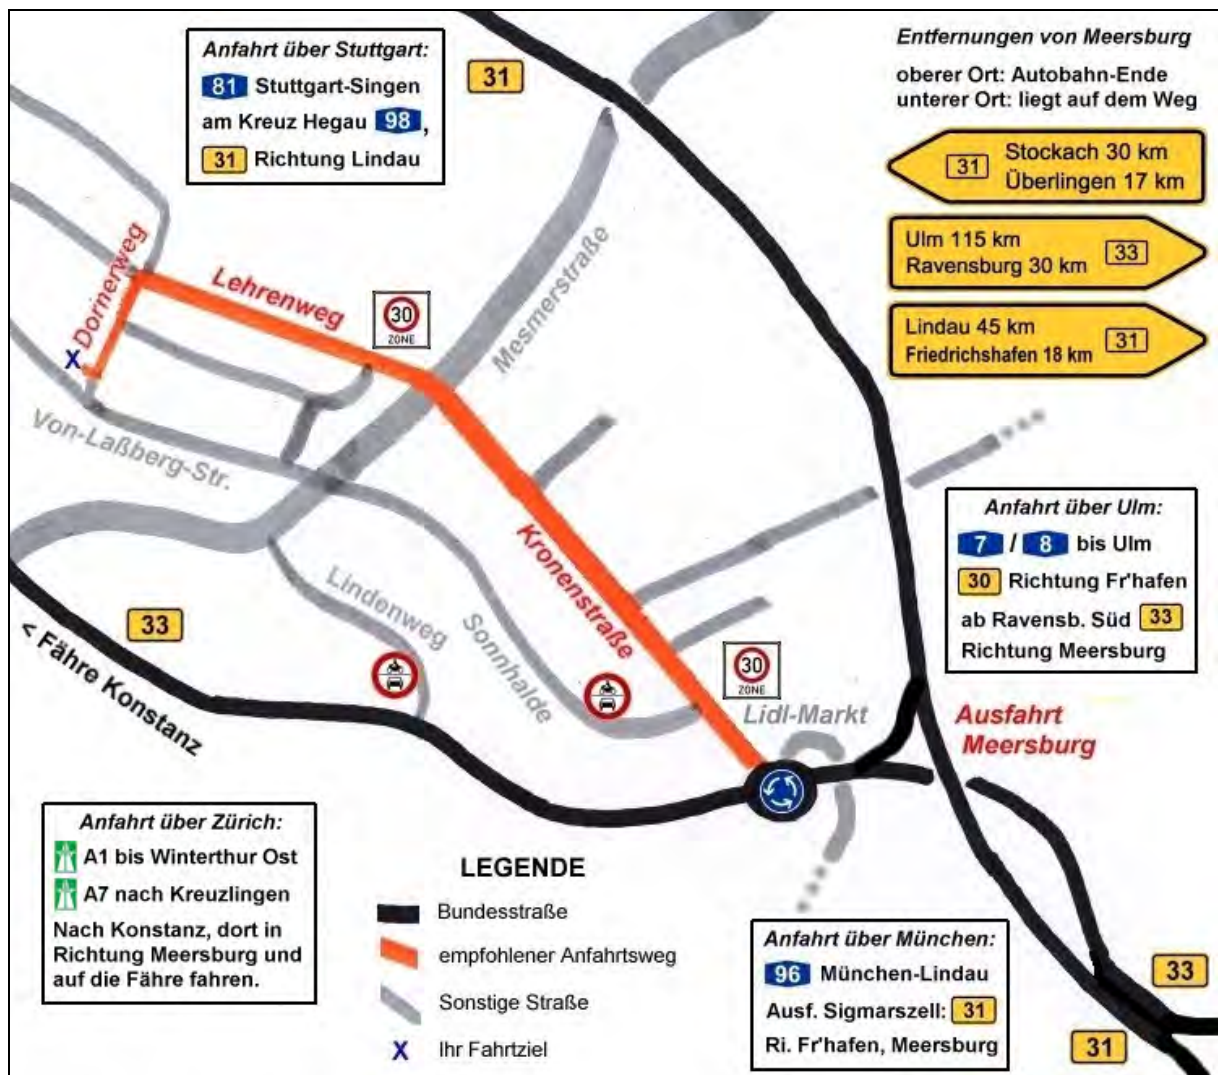

## Anfahrt Ferienwohnungen Marschall, Meersburg

### Weg-Beschreibung:

- Die B31/B33 nach Meersburg fahren.
- Am Kreisverkehr die Ausfahrt „Wein- und Kulturzentrum“ in die Kronenstraße
- Geradeaus über die Mesmerstraße in den Lehrenweg fahren (gesperrt, aber als Anlieger dürfen Sie hineinfahren)
- An der Kreuzung links in den Dornierweg (zwischen 2 Hecken, Weg eher schmal)
- Beim letzten Haus rechts sind Sie am Ziel! → Ansicht siehe Foto rechts

Bitte informieren Sie uns einen Tag vorher über Ihre vermutliche Ankunftszeit, damit wir Sie empfangen können: 07532 6412 oder fewo@marschall.net

**Wir wünschen Ihnen eine gute Fahrt!**

Uta und Klaus Marschall – Adresse: Dornierweg 1 (Ecke von Laßbergstr.)